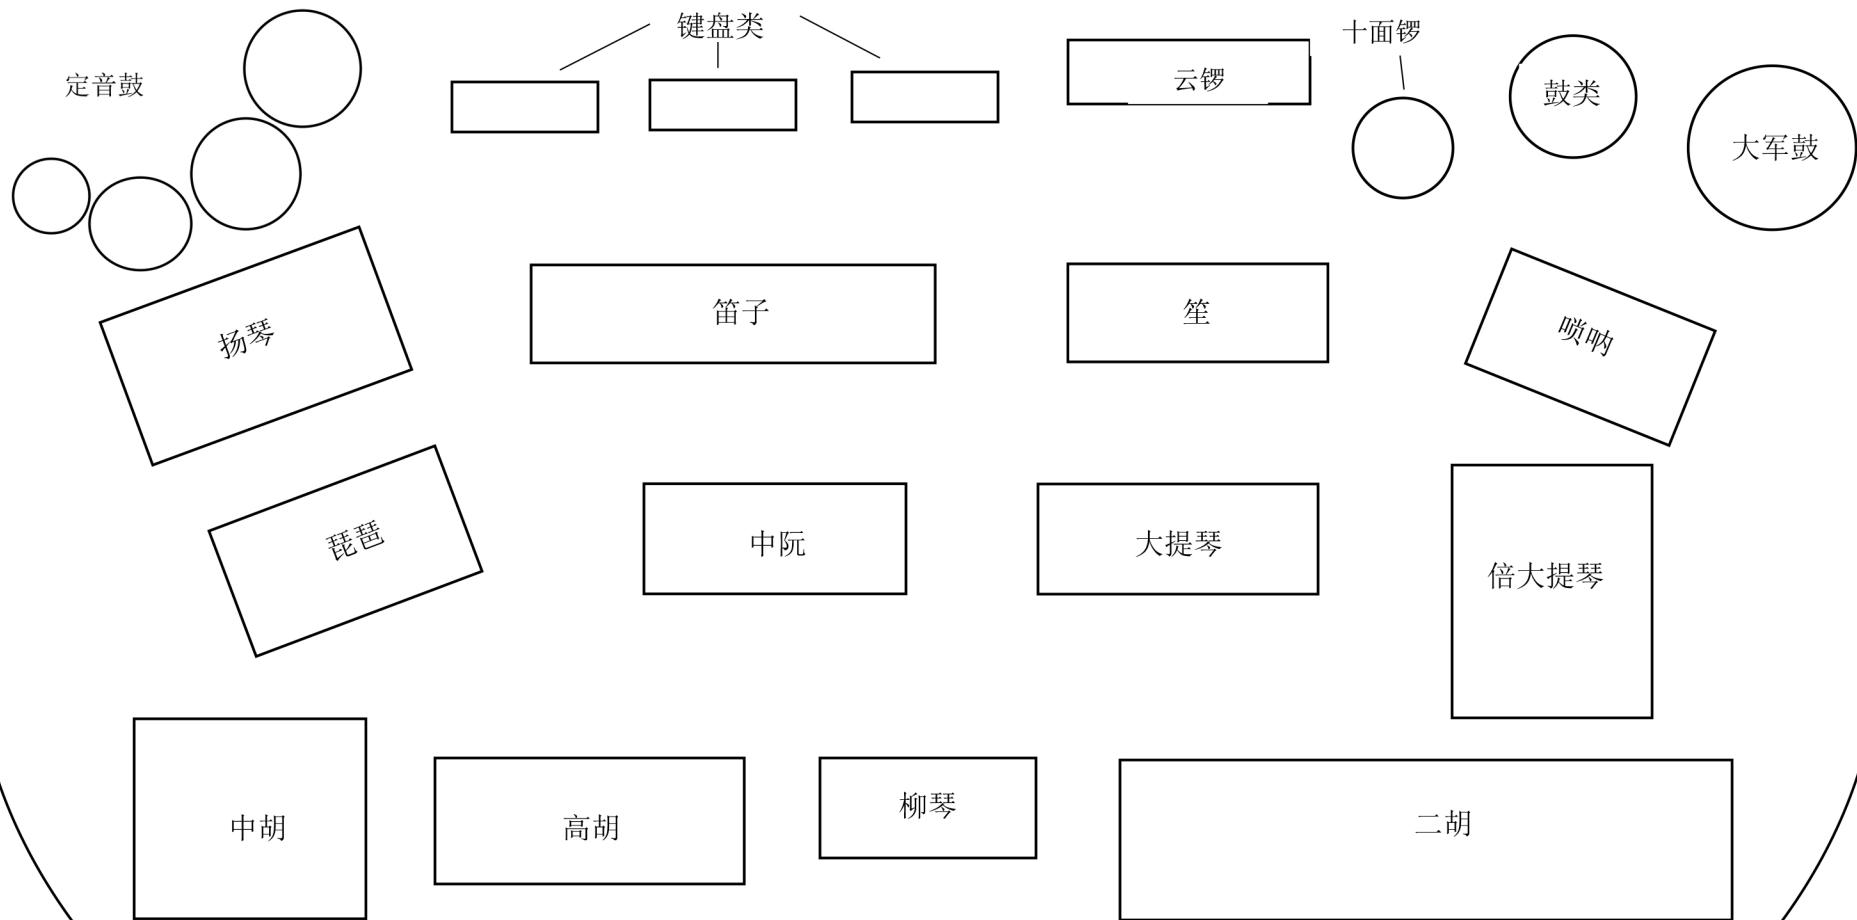

28.2m

7.85m

华乐大合奏

椅子（无靠背）：90张